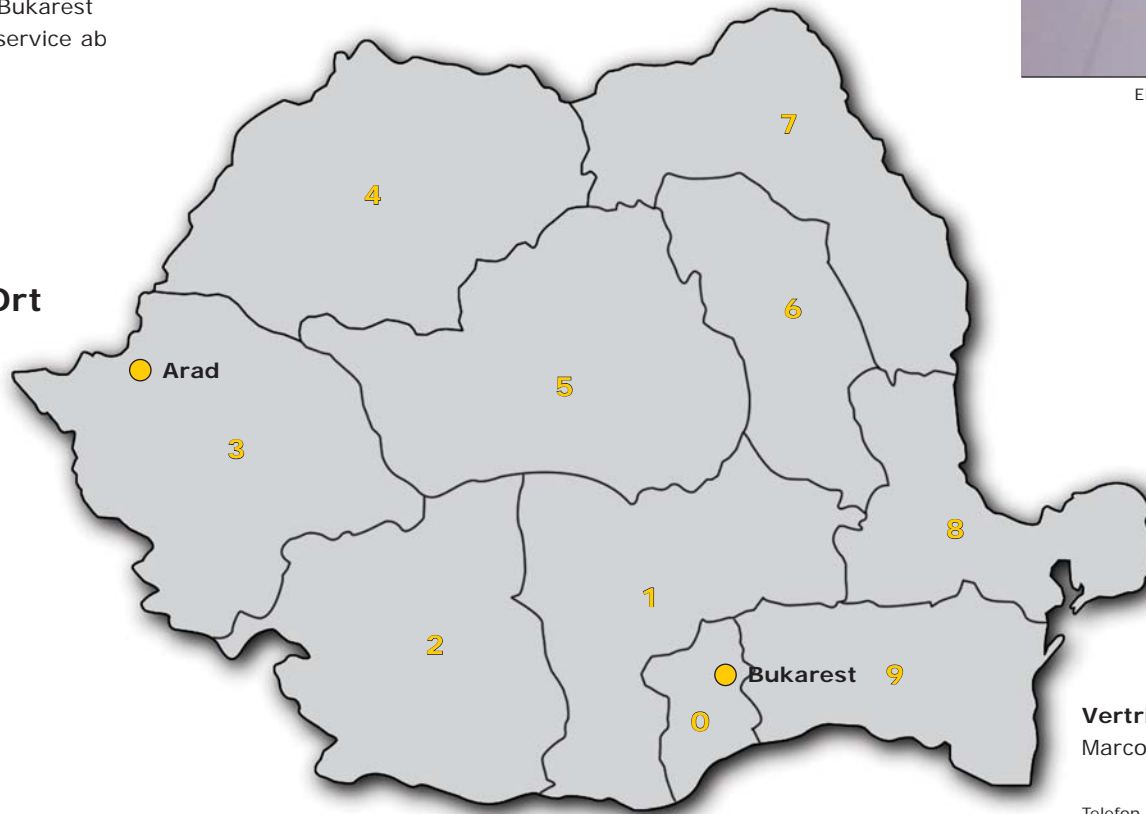

Ab 01.07.2005 neuer Direktverkehr 4 x die Woche

Ihre Vorteile

- Direktverkehre immer Montag, Dienstag, Mittwoch und Freitag nach Arad und Bukarest
- Flächendeckender 24/48 Std. Zustellservice ab Depot
- In House-Zollamt
- Deutschsprachiges Personal vor Ort

Unsere Partner vor Ort

Gebr. Weiss
598D-600A Luliu Maniu
Boulevard
RO 061129 Bukarest
Tel. +40 2 12 21 66 10
Fax +40 2 12 21 66 50

Gebr. Weiss
Str.Campul Linistii Nr.1
RO 310349 Arad
Tel. +40 2 57 28 92 22
Fax +40 2 57 28 90 22

Ein optimaler Partner für diehl in Rumänien - Cargolog Weiss

Vertriebsleiter Osteuropa
Marco Graner

Telefon +49 711-9311-135
Fax +49 711-9311-244
marco.graner@diehl-spedition.com