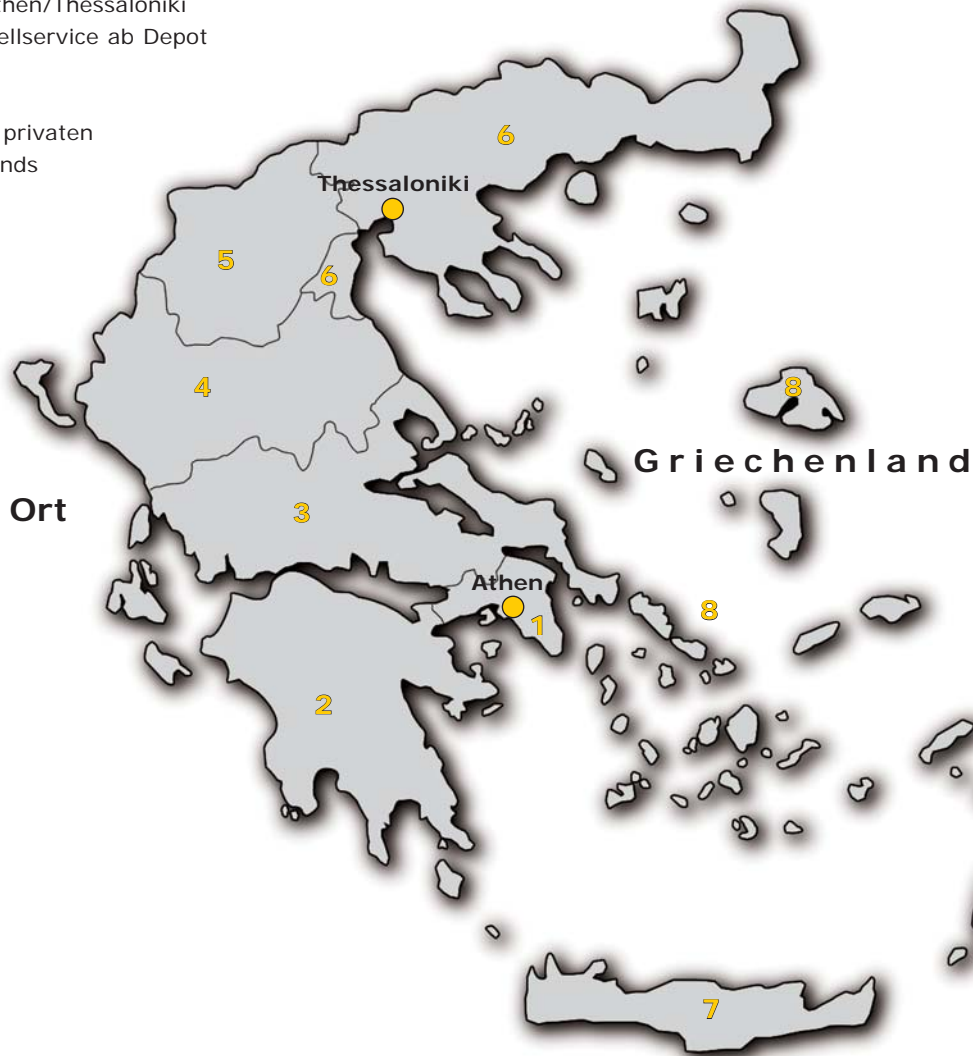

Griechenland

täglich im Ex- und Import Direktverkehr

Seit 01.09.2005 täglicher Export-Import Direktverkehr

Ihre Vorteile

- Direktverkehre täglich nach/von Athen/Thessaloniki
- Flächendeckender 24/48 Std. Zustellservice ab Depot
- 72 Std. Inservice ab Depot
- Durchgängige Sendungsverfolgung
- Zusammenarbeit mit dem größten privaten Speditionsunternehmen Griechenlands