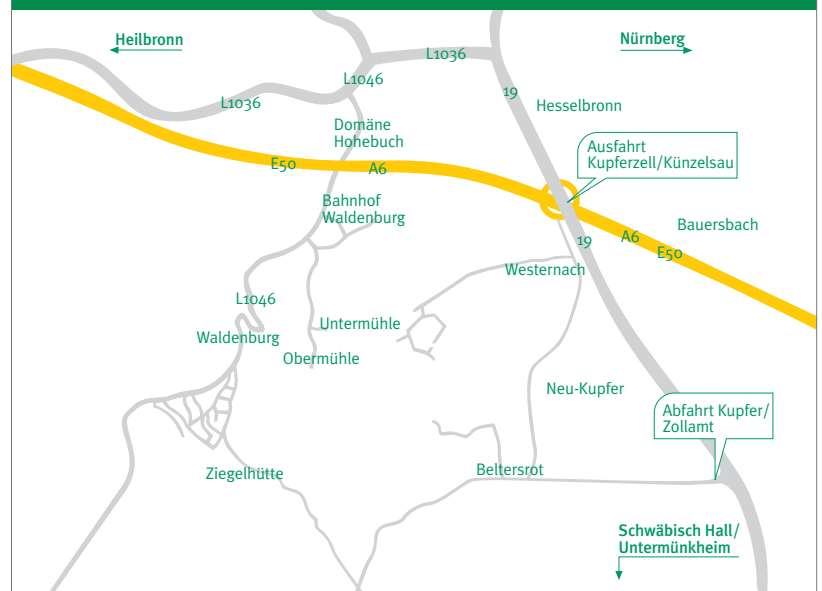

Möchten Sie uns in Hohenlohe besuchen und kennen den Weg noch nicht? Hier finden Sie die passende Wegbeschreibungen:

Über die A6 aus Richtung Heilbronn/Nürnberg oder Nürnberg/Heilbronn kommend:

- Verlassen Sie die A6 an der Ausfahrt Kupferzell/ Künzelsau auf die B19 Richtung Schwäbisch Hall/Untermünkheim.
- Der Straße nun geradeaus folgen und rechts die Abfahrt Kupfer/Zollamt nehmen.
- Biegen Sie nun die nächste Möglichkeit rechts auf die Robert-Bosch-Straße ab.
- Beim ersten Gebäude links haben Sie die Diehl Spedition Hohenlohe erreicht.

Aus Richtung Schwäbisch Hall kommend:

- Fahren Sie die B19 in Richtung Künzelsau durch Untermünkheim.
- Nehmen Sie links die Ausfahrt Kupfer/Zollamt.
- Biegen Sie nun die nächste Möglichkeit rechts auf die Robert-Bosch-Straße ab.
- Beim ersten Gebäude links haben Sie die Diehl Spedition Hohenlohe erreicht.

Großraum Untermünkheim

Detailkarte Diehl Hohenlohe