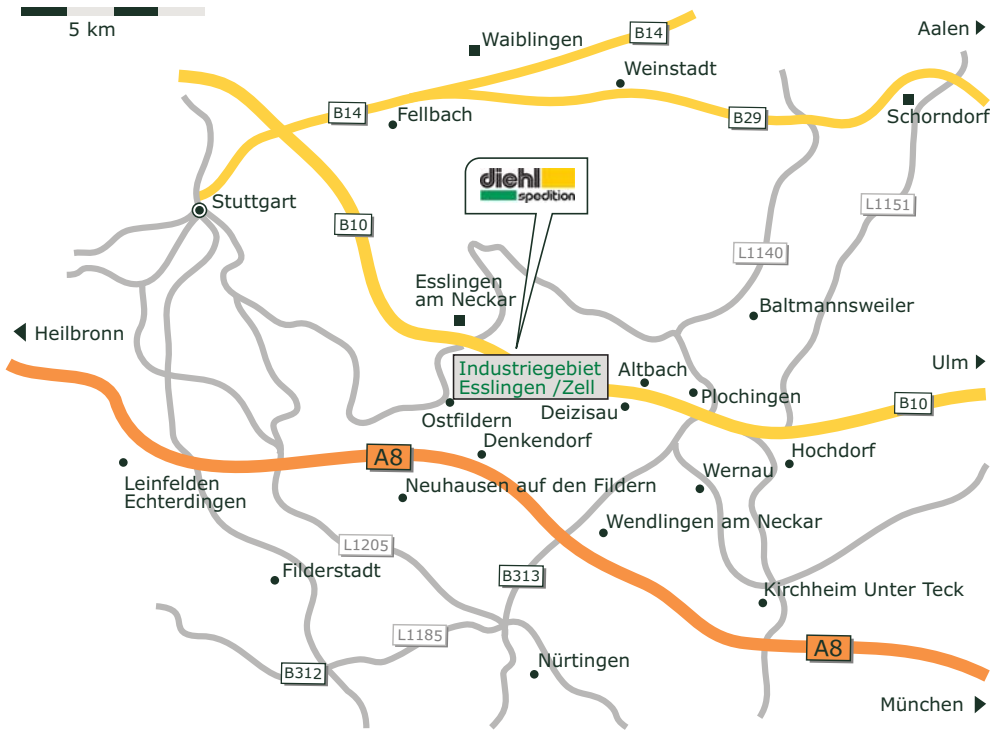

Großraum Esslingen