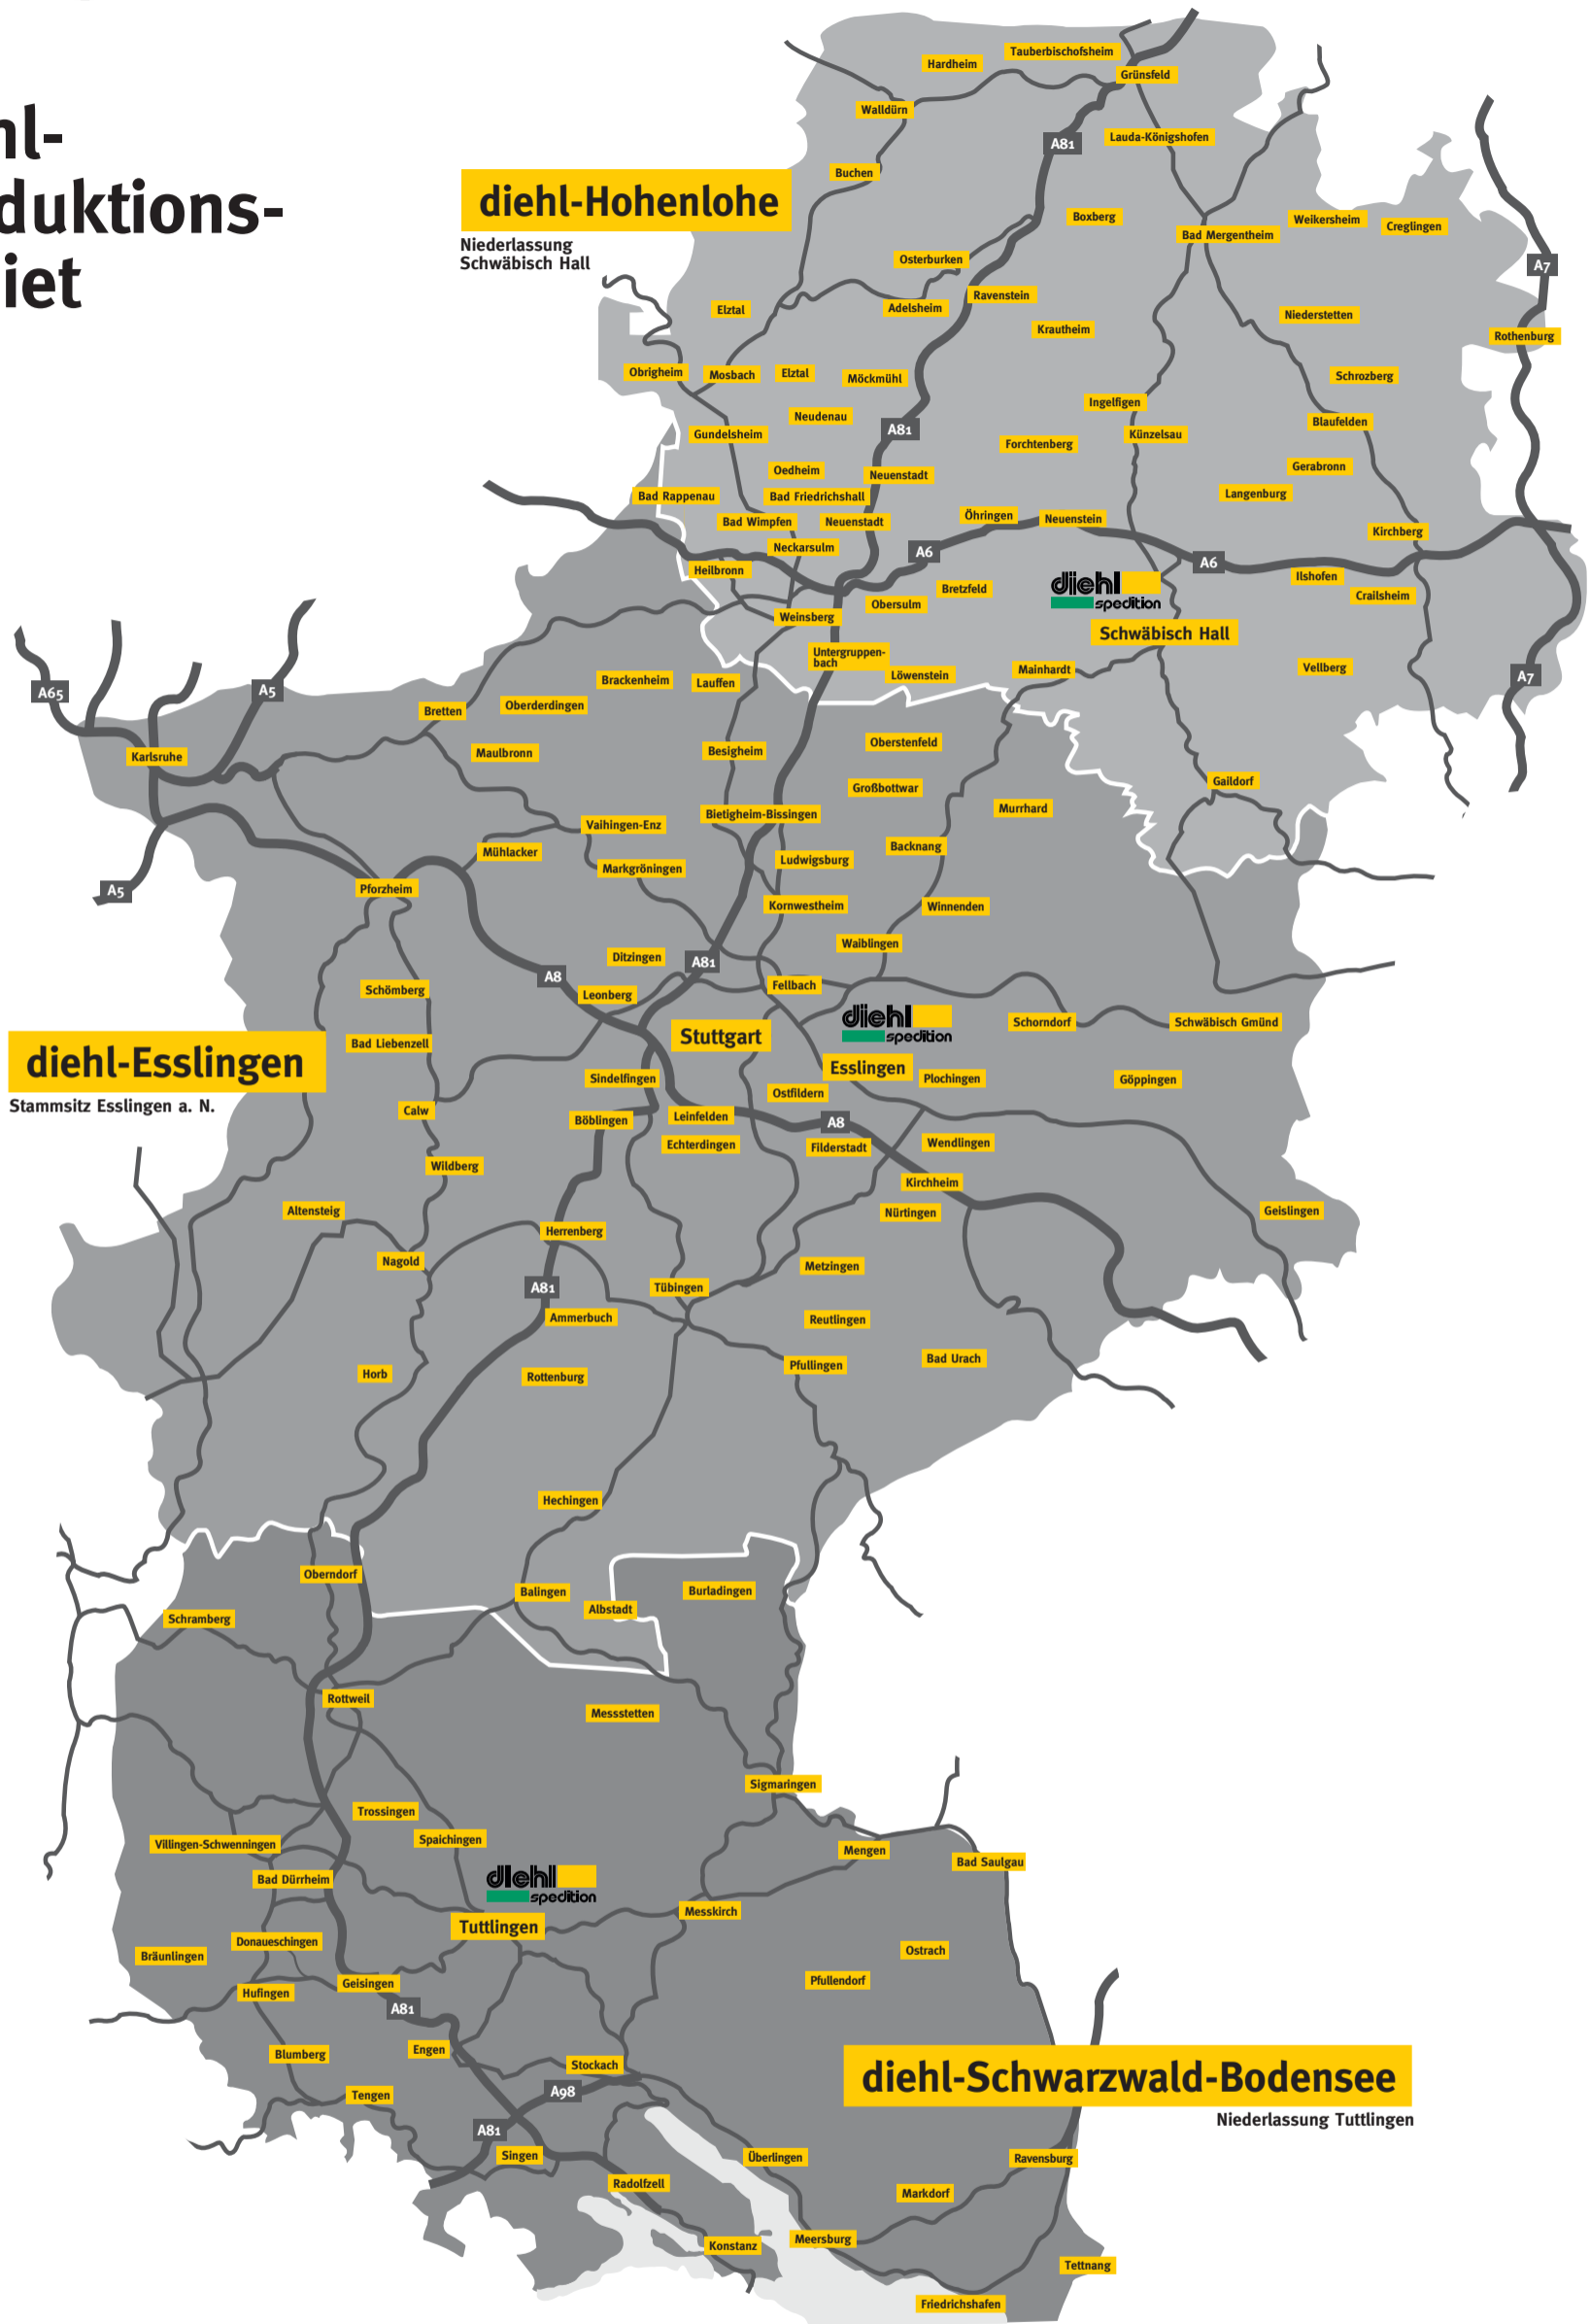

diehl-Produktionsgebiet

Wilhelm Diehl
Int. Spedition
GmbH & Co. KG
www.diehl-spedition.com

Hauptsitz/Verwaltung
Zeppelinstraße 90
73730 Esslingen
Telefon: +49(0)711/9311-0
verkauf@diehl-spedition.com

Niederlassung Hohenlohe
Robert-Bosch-Straße 1
74547 Untermünkheim-Kupfer
Telefon: +49(0)7944/9438-0
hohenlohe@diehl-spedition.com

Niederlassung Schwarzwald-Bodensee
Königstraße 11
78532 Tuttlingen
Telefon: +49(0)7461/9115168
tuttlingen@diehl-spedition.com